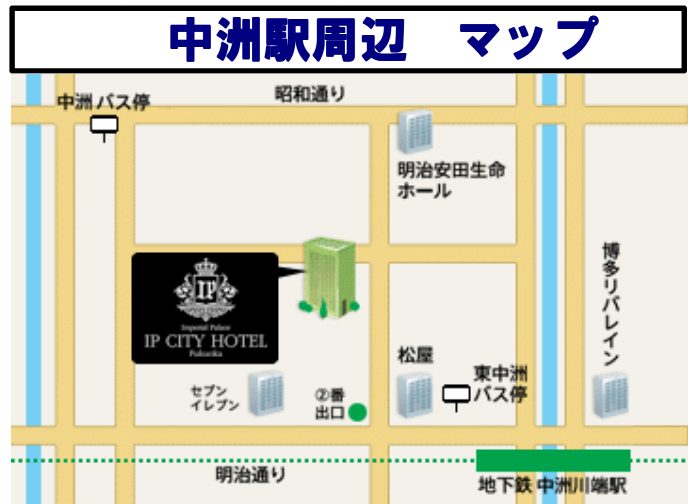

10/9 (水) BMS福岡 キックオフパーティー お申込み

会社名:	
氏名:	
連絡先:	
mail:	@

出欠確認用 FAX送信先

092-791-7636

メールでの出欠表明は

info@dreamact.co.jp