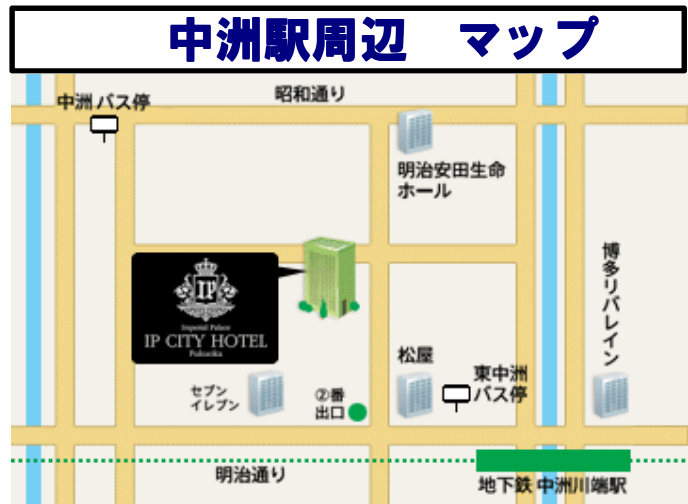

人の縁をつなぎ、ビジネスをつなぐ交流会 BMS福岡 始動

大企業とつながることができる交流会

ビジネスマッチングステージ キックオフパーティー

BMS

Business Matching Stage

ビジネスの縁をつなぐ、企業との縁をつなぐ、新しいビジネス交流会システムです。

大阪から始まった「ビジネスマッチングステージ」が東京、名古屋と広がり10月9日福岡でも始まります。「自分の商品売り込みたい！」そんなビジネスマッチングはもちろん、人と人を繋ぐことで自分の世界が広がり、人脈とビジネスの全国展開が可能です。会費の安さも魅力です。つなぐことを目玉にした「リアル」と「ネット」の両面でのビジネスの出口のある会員制の交流会を目指します。

今までにない交流が、今までにないつながりの輪が広がっています。みなさまのご参加をお待ちしております。

会場

IP CITY HOTEL Fukuoka

〒810-0801
福岡市博多区中洲5-2-18
TEL 092-262-2009
<http://www.iphotel.co.jp/>

参加費

5,000 円

(当日現金にてお支払ください。)
※当日ドタキャンはご遠慮ください。

※最低実施人数に満たない場合には中止する場合があります。

お知り合いのビジネスマンもお気軽にお誘いください。

スケジュール

- 18:00 受付開始
- 18:30 開始
BMSの趣旨説明
具体的仕組みの説明
- 19:30 ビュッフェ形式による食事・交流
事例の紹介
名刺交換会
- 20:30 終了

10/9 (水) BMS福岡 キックオフパーティー お申込み

会社名:	
氏名:	
連絡先:	
mail:	@

出欠確認用 FAX送信先

092-791-7636

メールでの出欠表明は